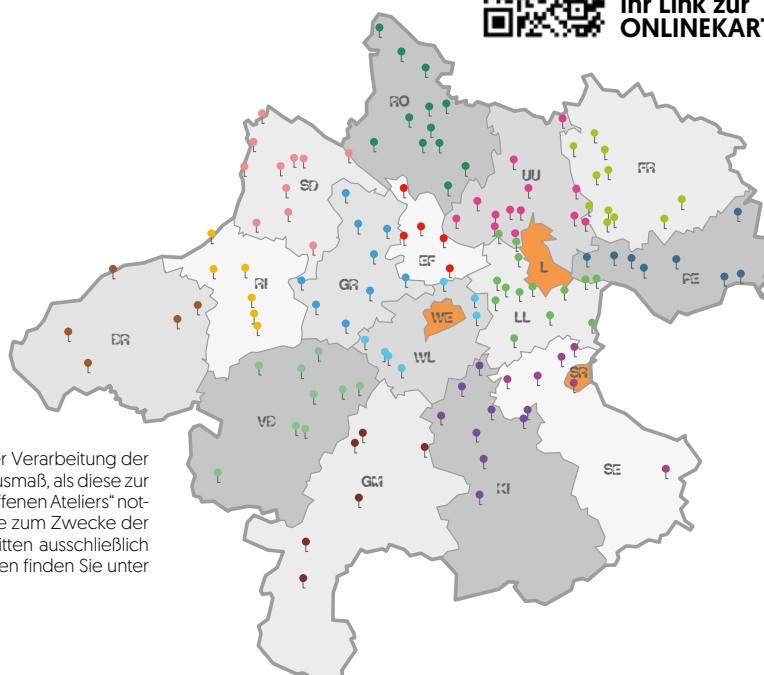

KUNSTSALON // Malerei, Mischtechnik, Grafik,

zeitgenössische bildende Kunst, Skulptur //
Puchberg 1, 4600 Wels // Mag.art. Marie Ruprecht,
Mag.art. Antonia Riederer und Mag.art. Judith P.
Fischer; SA 16:00 Uhr, Spiegelsaal: Lesung der OÖ
Schriftstellerin Marlene Gölz //
Mobil: 0664 590 61 00; 0676 400 62 07;
Mail: antonia.riederer@aon.at;
office@marieruprecht.at;
Web: www.marieruprecht.at;
www.antoniariederer.at // SA 10:00-12:00 und
14:00-16:00 Uhr + SO 10:00-12:00 und
14:00-18:00 Uhr

RHOMAKO Gabriele - Atelier Nepomuk // Malerei

// Maria-Theresia-Straße 41, 4600 Wels //
Mobil: 0664 544 62 53;
Mail: gabirhomako@gmail.com;
Web: www.rhomako.net //
SA + SO 13:00-18:00 Uhr

Galerie

Galeriehaus Beatrix Durstmüller //

Maria-Theresia-Straße 41, 4600 Wels //
Mobil: 0676 401 62 52; Mail: beatrix@durstmueller.at;
Web: www.galeriehaus.at // Laufende Ausstellung:
Beatrix Durstmüller - great expectations; Jörg Durst-
müller - Fotografie // SA 14:00-18:00 Uhr

Galerien in den Minoriten //

Minoritenplatz 4, 4600 Wels //
Mag. Dr. Isabella Minichmair, Mag. Karin Zorn //
Tel: 07242 235-6940; Mail: minoriten@wels.gv.at;
Web: www.farbebekennen.at; www.karinzorn.com;
www.wels.gv.at // Laufende Ausstellung: Maximilian
- eine künstlerische Spurensuche zwischen Ge-
schichte und Gedächtnis // SA + SO 10:00-12:00 und
14:00-18:00 Uhr

Ihr Link zur
ONLINEKARTE

Hinweise zum Datenschutz:

Die hier aufgelisteten Teilnehmer haben mit ihrer Anmeldung der Verarbeitung der oben genannten Daten zugestimmt und diese erfolgt in jenem Ausmaß, als diese zur ordnungsgemäßen Bewerbung und Abwicklung der „Tage der offenen Ateliers“ notwendig ist. Hierzu gehört insbesondere die Weitergabe an Dritte zum Zwecke der Bewerbung. Die weitergegebenen Daten werden von dem Dritten ausschließlich zu diesen genannten Zwecken verwendet. Weitere Informationen finden Sie unter <http://www.land-oberoesterreich.gv.at/datenschutz.htm>

Stand: 24. September 2019. Etwaige Änderungen vorbehalten.
Nähere Informationen auf www.diekunstsammlung.at

Impressum:

Amt der oö. Landesregierung
Direktion Kultur
Promenade 37
4021 Linz